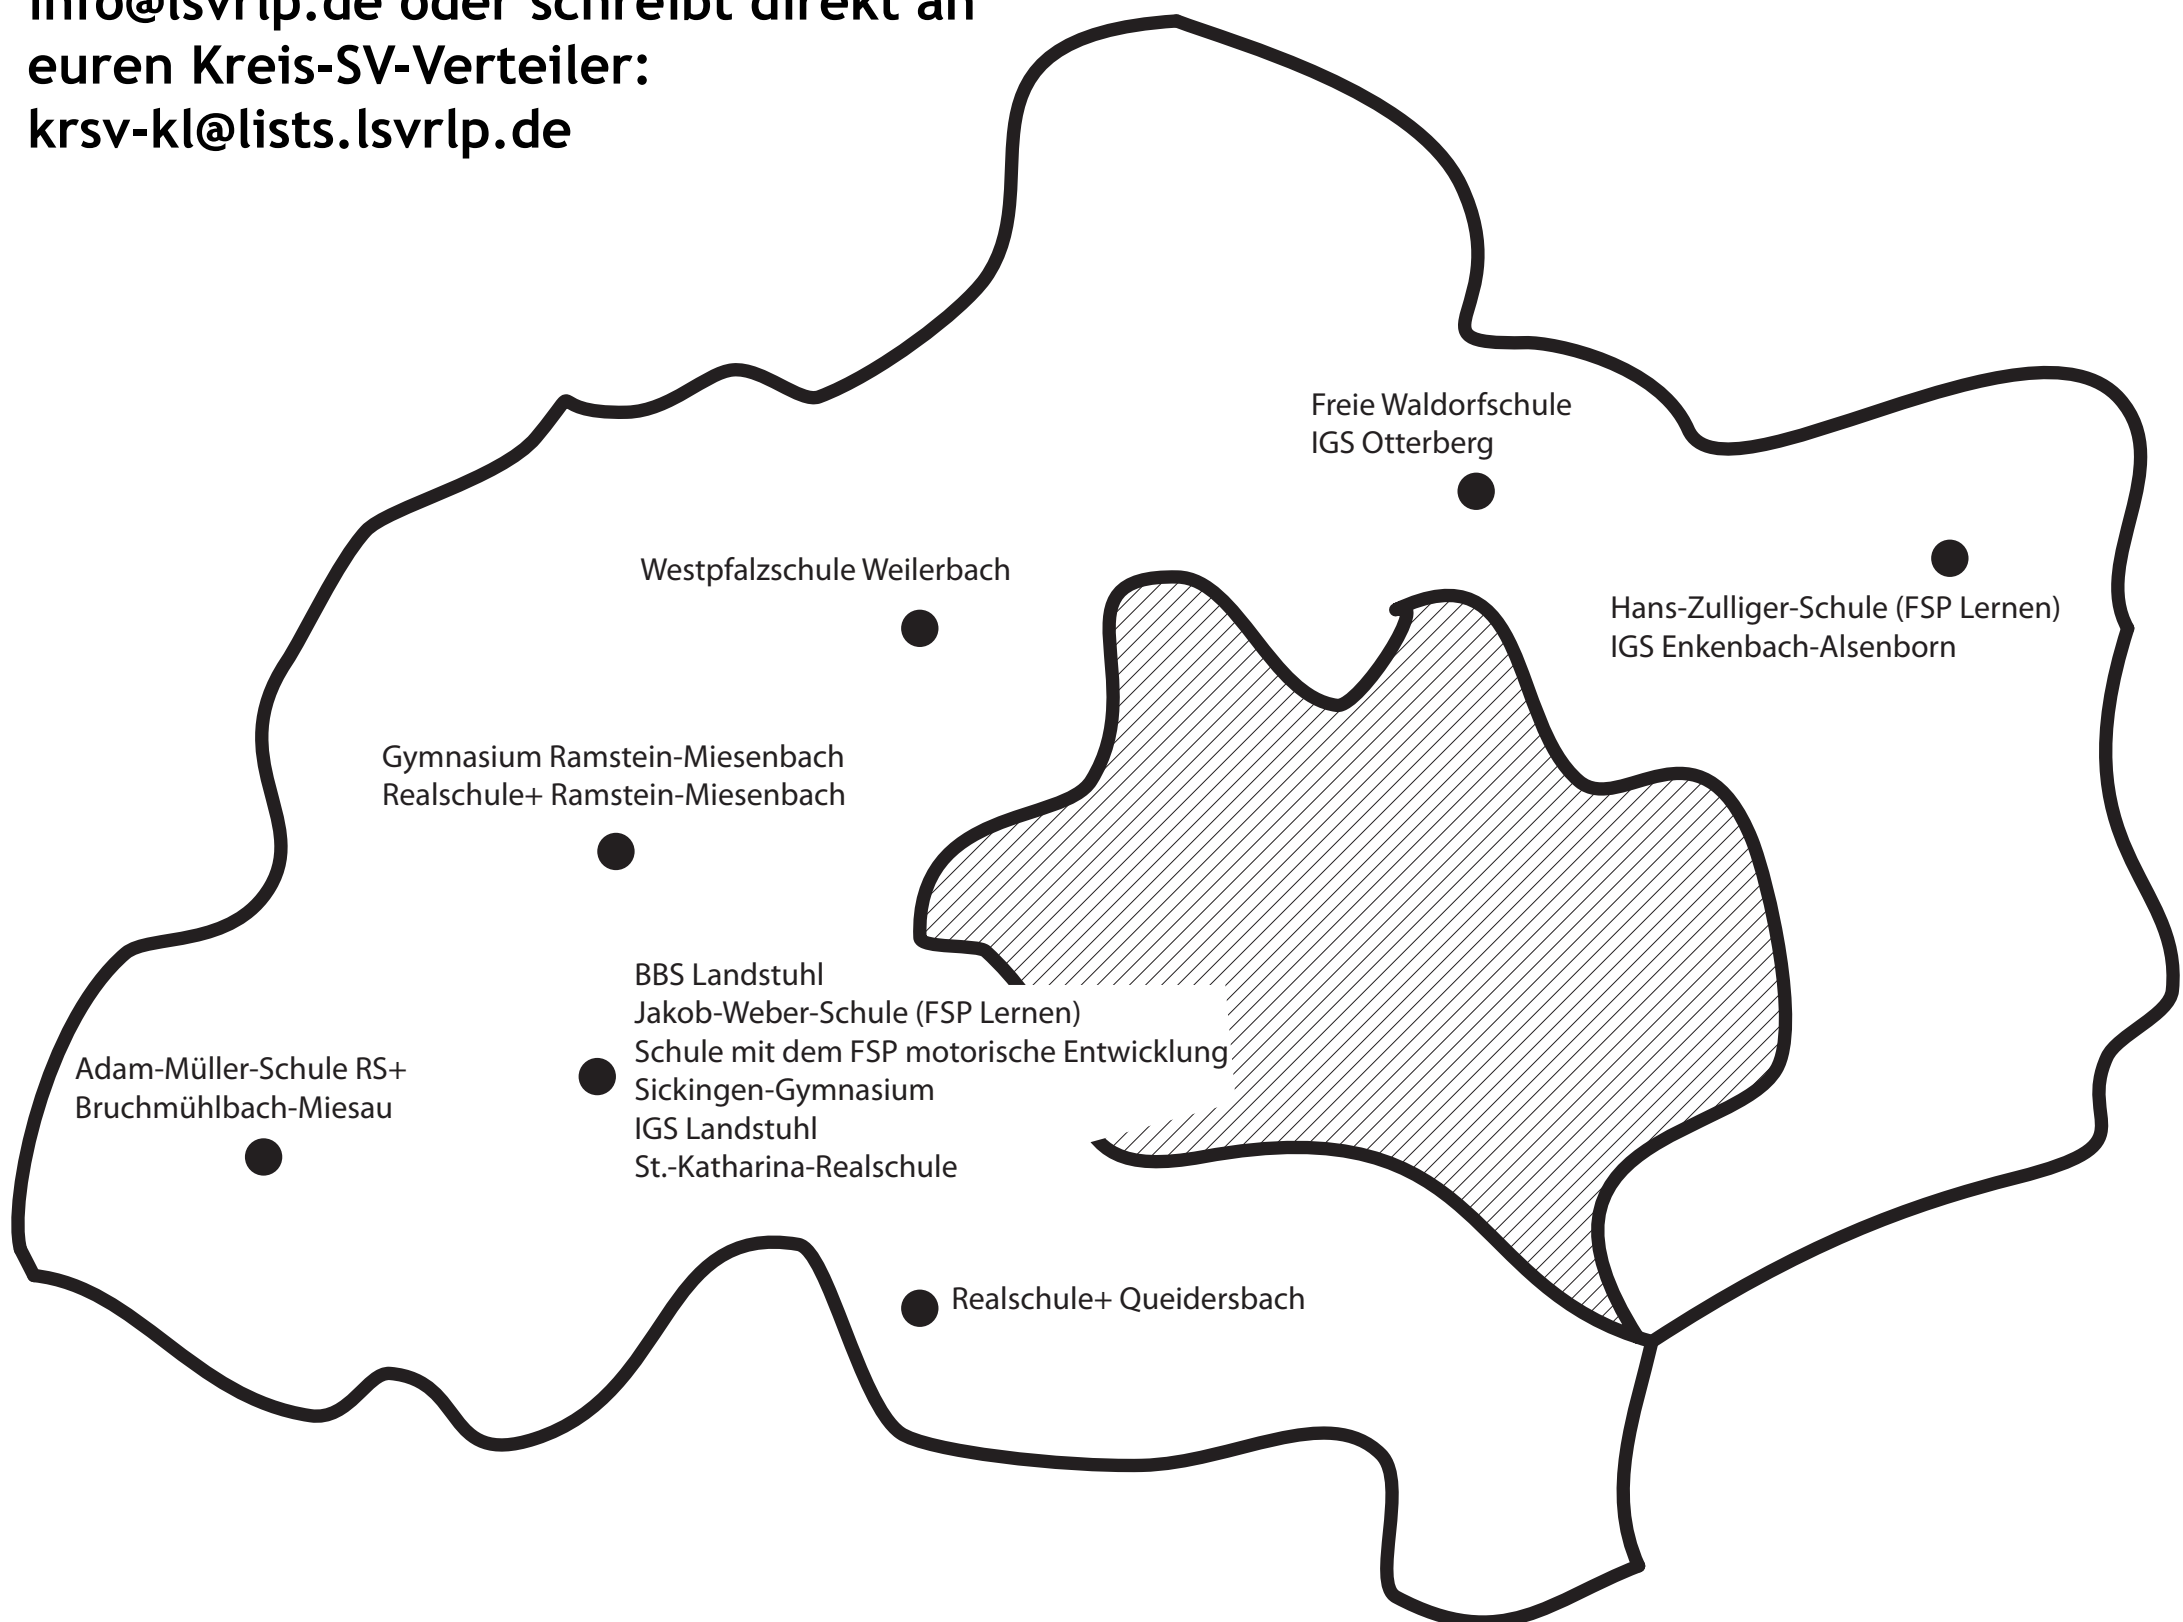

Kreis-SV Kaiserslautern

Im Landkreis Kaiserslautern befinden sich 15 Schulen (siehe Karte) mit Sekundarstufe I und II, die von ca. 7600 Schüler*innen besucht werden. Von jeder Schule werden 2 Delegierte (=Vertreter*innen) zur Kreis-Schüler*innenvertretung gewählt. Hat eure SV denn schon Kreis-SV-Delegierte? Wenn nicht, solltet ihr bei der nächsten SV-Wahl 2 Schüler*innen bestimmen, die eure Schule im Kreis vertreten. Kreis-SV-Sitzungen sind beschlussfähig, wenn mindestens die Hälfte der Delegierten anwesend sind, in eurem Fall also ab 15 Delegierten.

Die Kreis-SV Kaiserslautern entsendet 2 Vertreter*innen zur zweimal jährlich tagenden Landesschüler*innenkonferenz (LSK). Daneben wählt die Kreis-SV zum Schuljahresbeginn einen Vorstand und weitere Ämter. Näheres erfahrt ihr auf dem nächsten Treffen eurer Kreis-SV!

Weitere Infos zur Kreis-SV und der Landesvertretung LSV findet ihr auf unserer Homepage. Jede Kreis-SV hat einen Email-Verteiler, auf dem auch weitere interessierte Schüler*innen mitlesen und diskutieren können. Meldet euch unter info@lsvrlp.de oder schreibt direkt an euren Kreis-SV-Verteiler: krsv-kl@lists.lsvrlp.de

www.lsvrlp.de