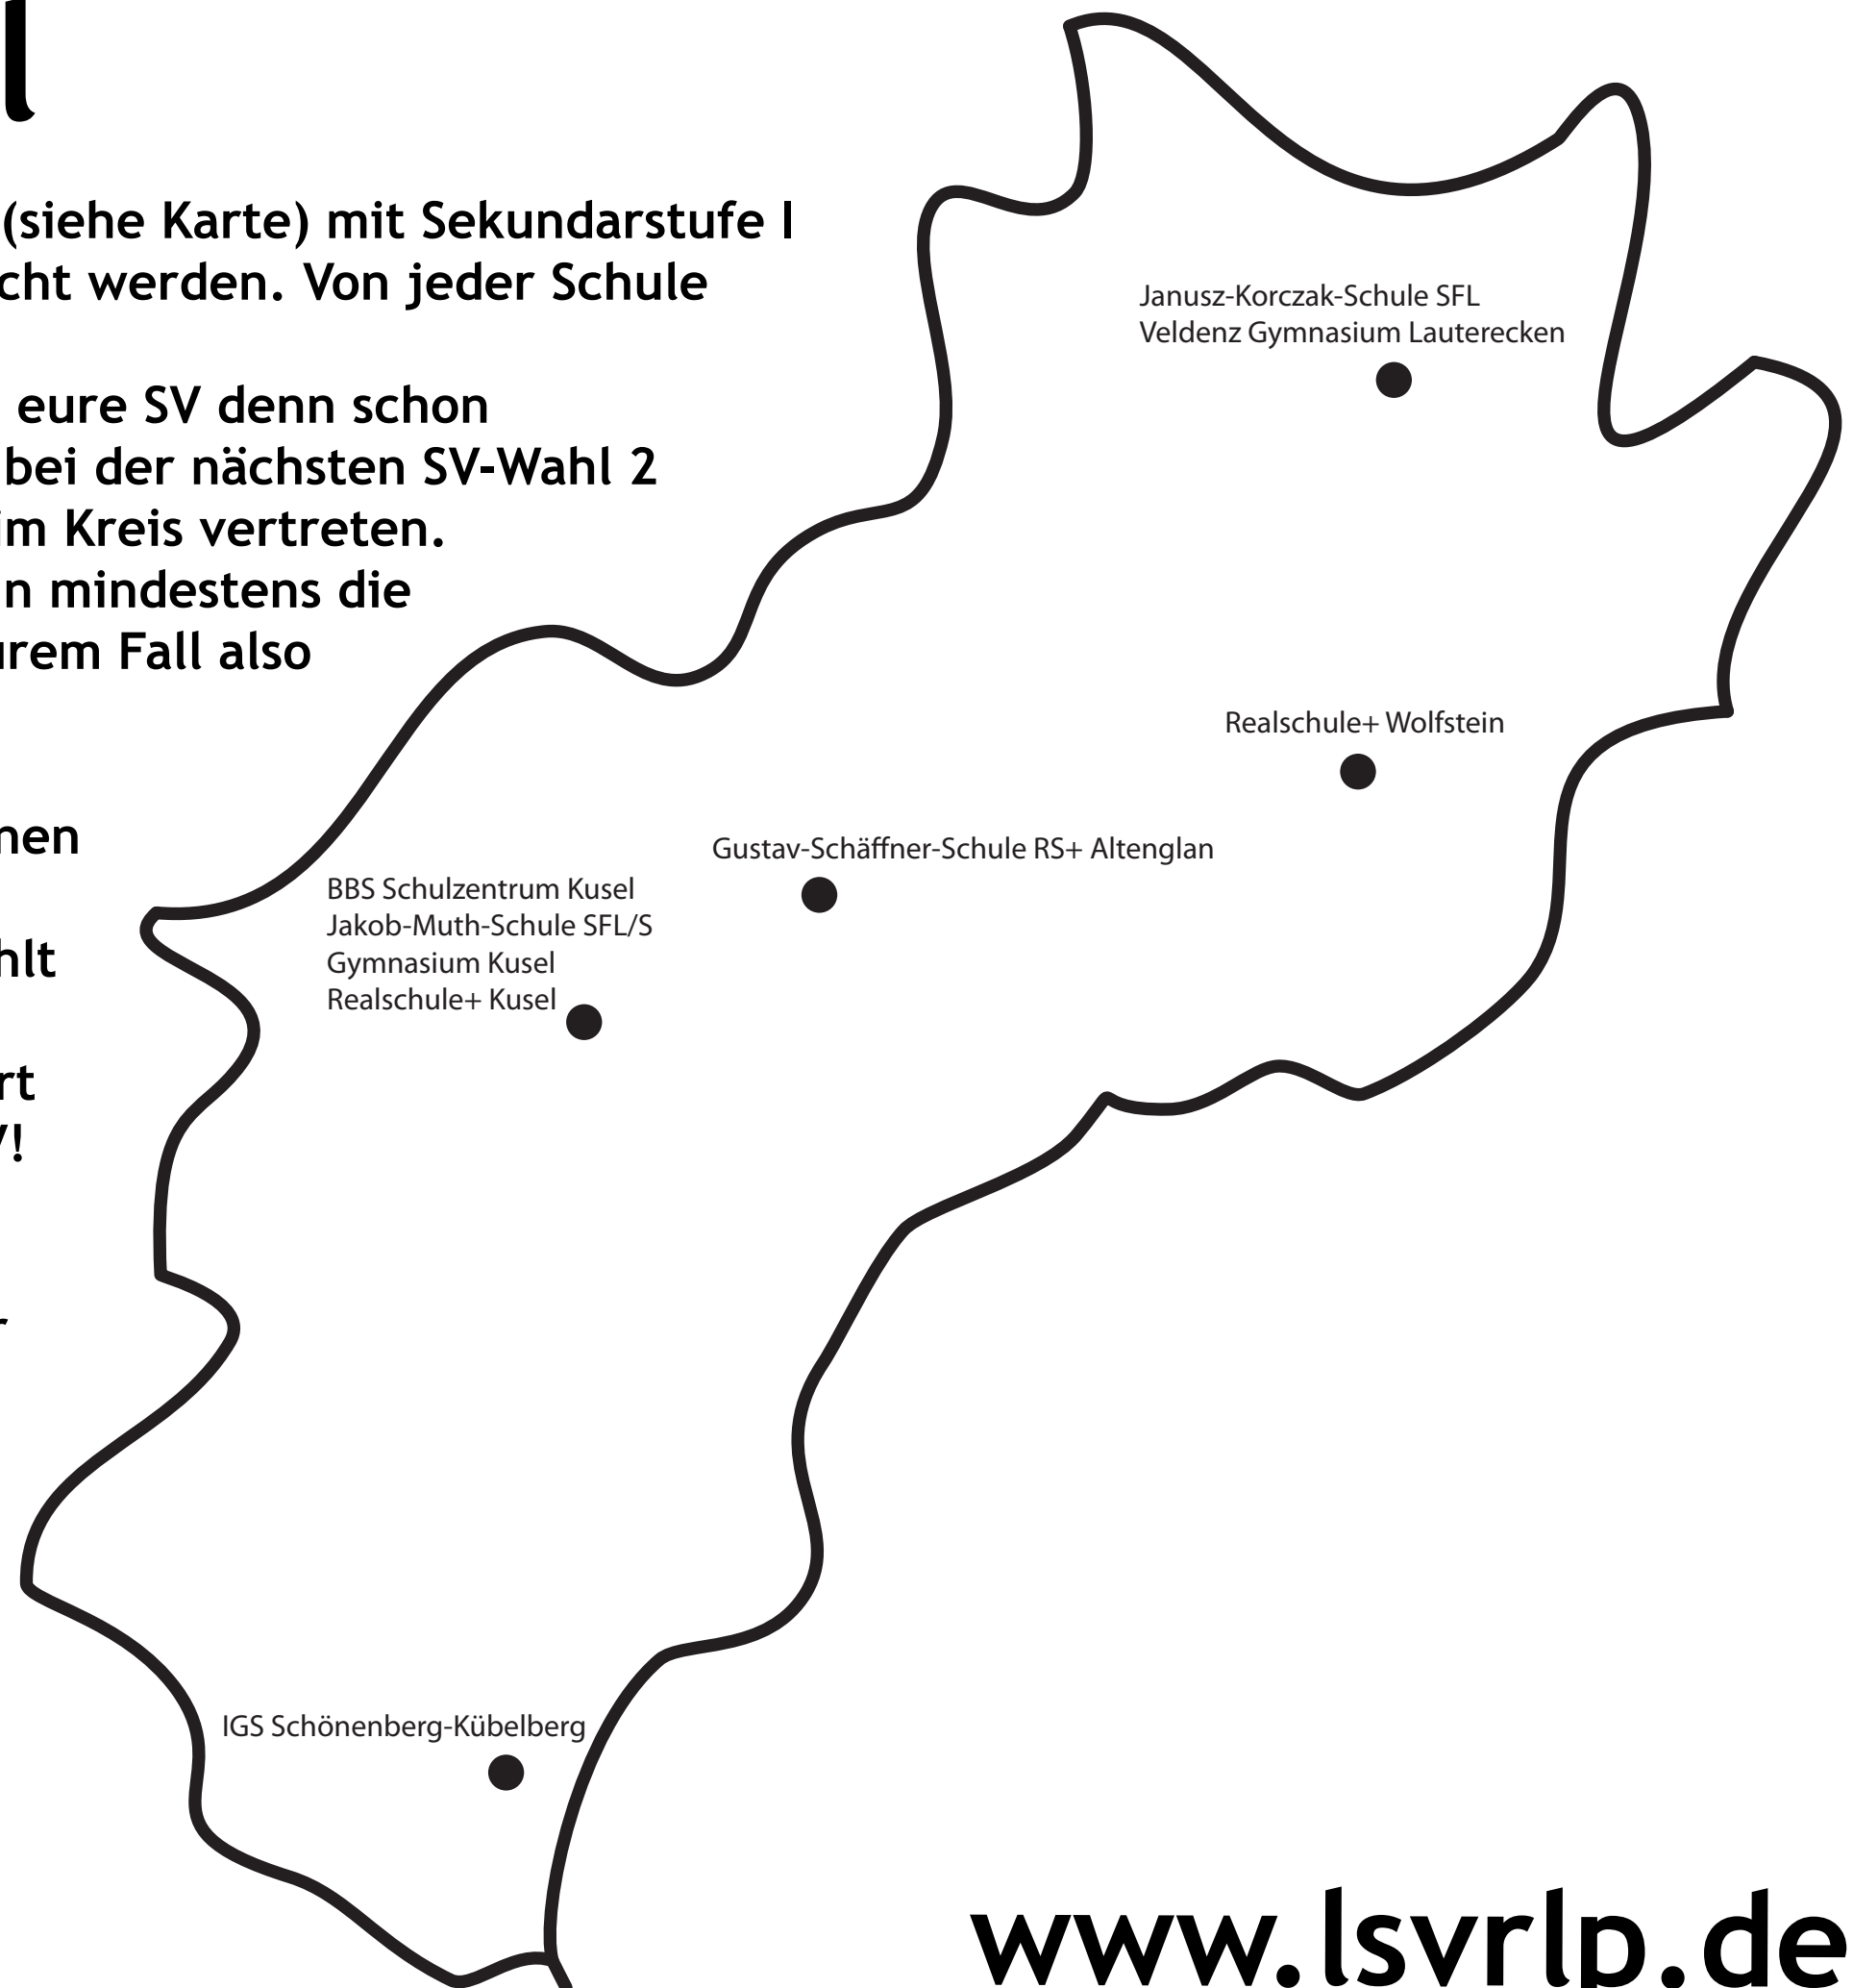

Kreis-SV Kusel

Im Landkreis Kusel befinden sich 9 Schulen (siehe Karte) mit Sekundarstufe I und II, die von ca. 4100 Schüler*innen besucht werden. Von jeder Schule werden 2 Delegierte (=Vertreter*innen) zur Kreis-Schüler*innenvertretung gewählt. Hat eure SV denn schon Kreis-SV-Delegierte? Wenn nicht, solltet ihr bei der nächsten SV-Wahl 2 Schüler*innen bestimmen, die eure Schule im Kreis vertreten. Kreis-SV-Sitzungen sind beschlussfähig, wenn mindestens die Hälfte der Delegierten anwesend sind, in eurem Fall also ab 9 Delegierten.

Die Kreis-SV Kusel entsendet 2 Vertreter*innen zur zweimal jährlich tagenden Landes-schüler*innenkonferenz (LSK). Daneben wählt die Kreis-SV zum Schuljahresbeginn einen Vorstand und weitere Ämter. Näheres erfahrt ihr auf dem nächsten Treffen eurer Kreis-SV!

Weitere Infos zur Kreis-SV und der Landesvertretung LSV findet ihr auf unserer Homepage. Jede Kreis-SV hat einen Email-Verteiler, auf dem auch weitere interessierte Schüler*innen mitlesen und diskutieren können. Meldet euch unter info@lsvrlp.de oder schreibt direkt an euren Kreis-SV-Verteiler: krsv-kus@lists.lsvrlp.de

www.lsvrlp.de