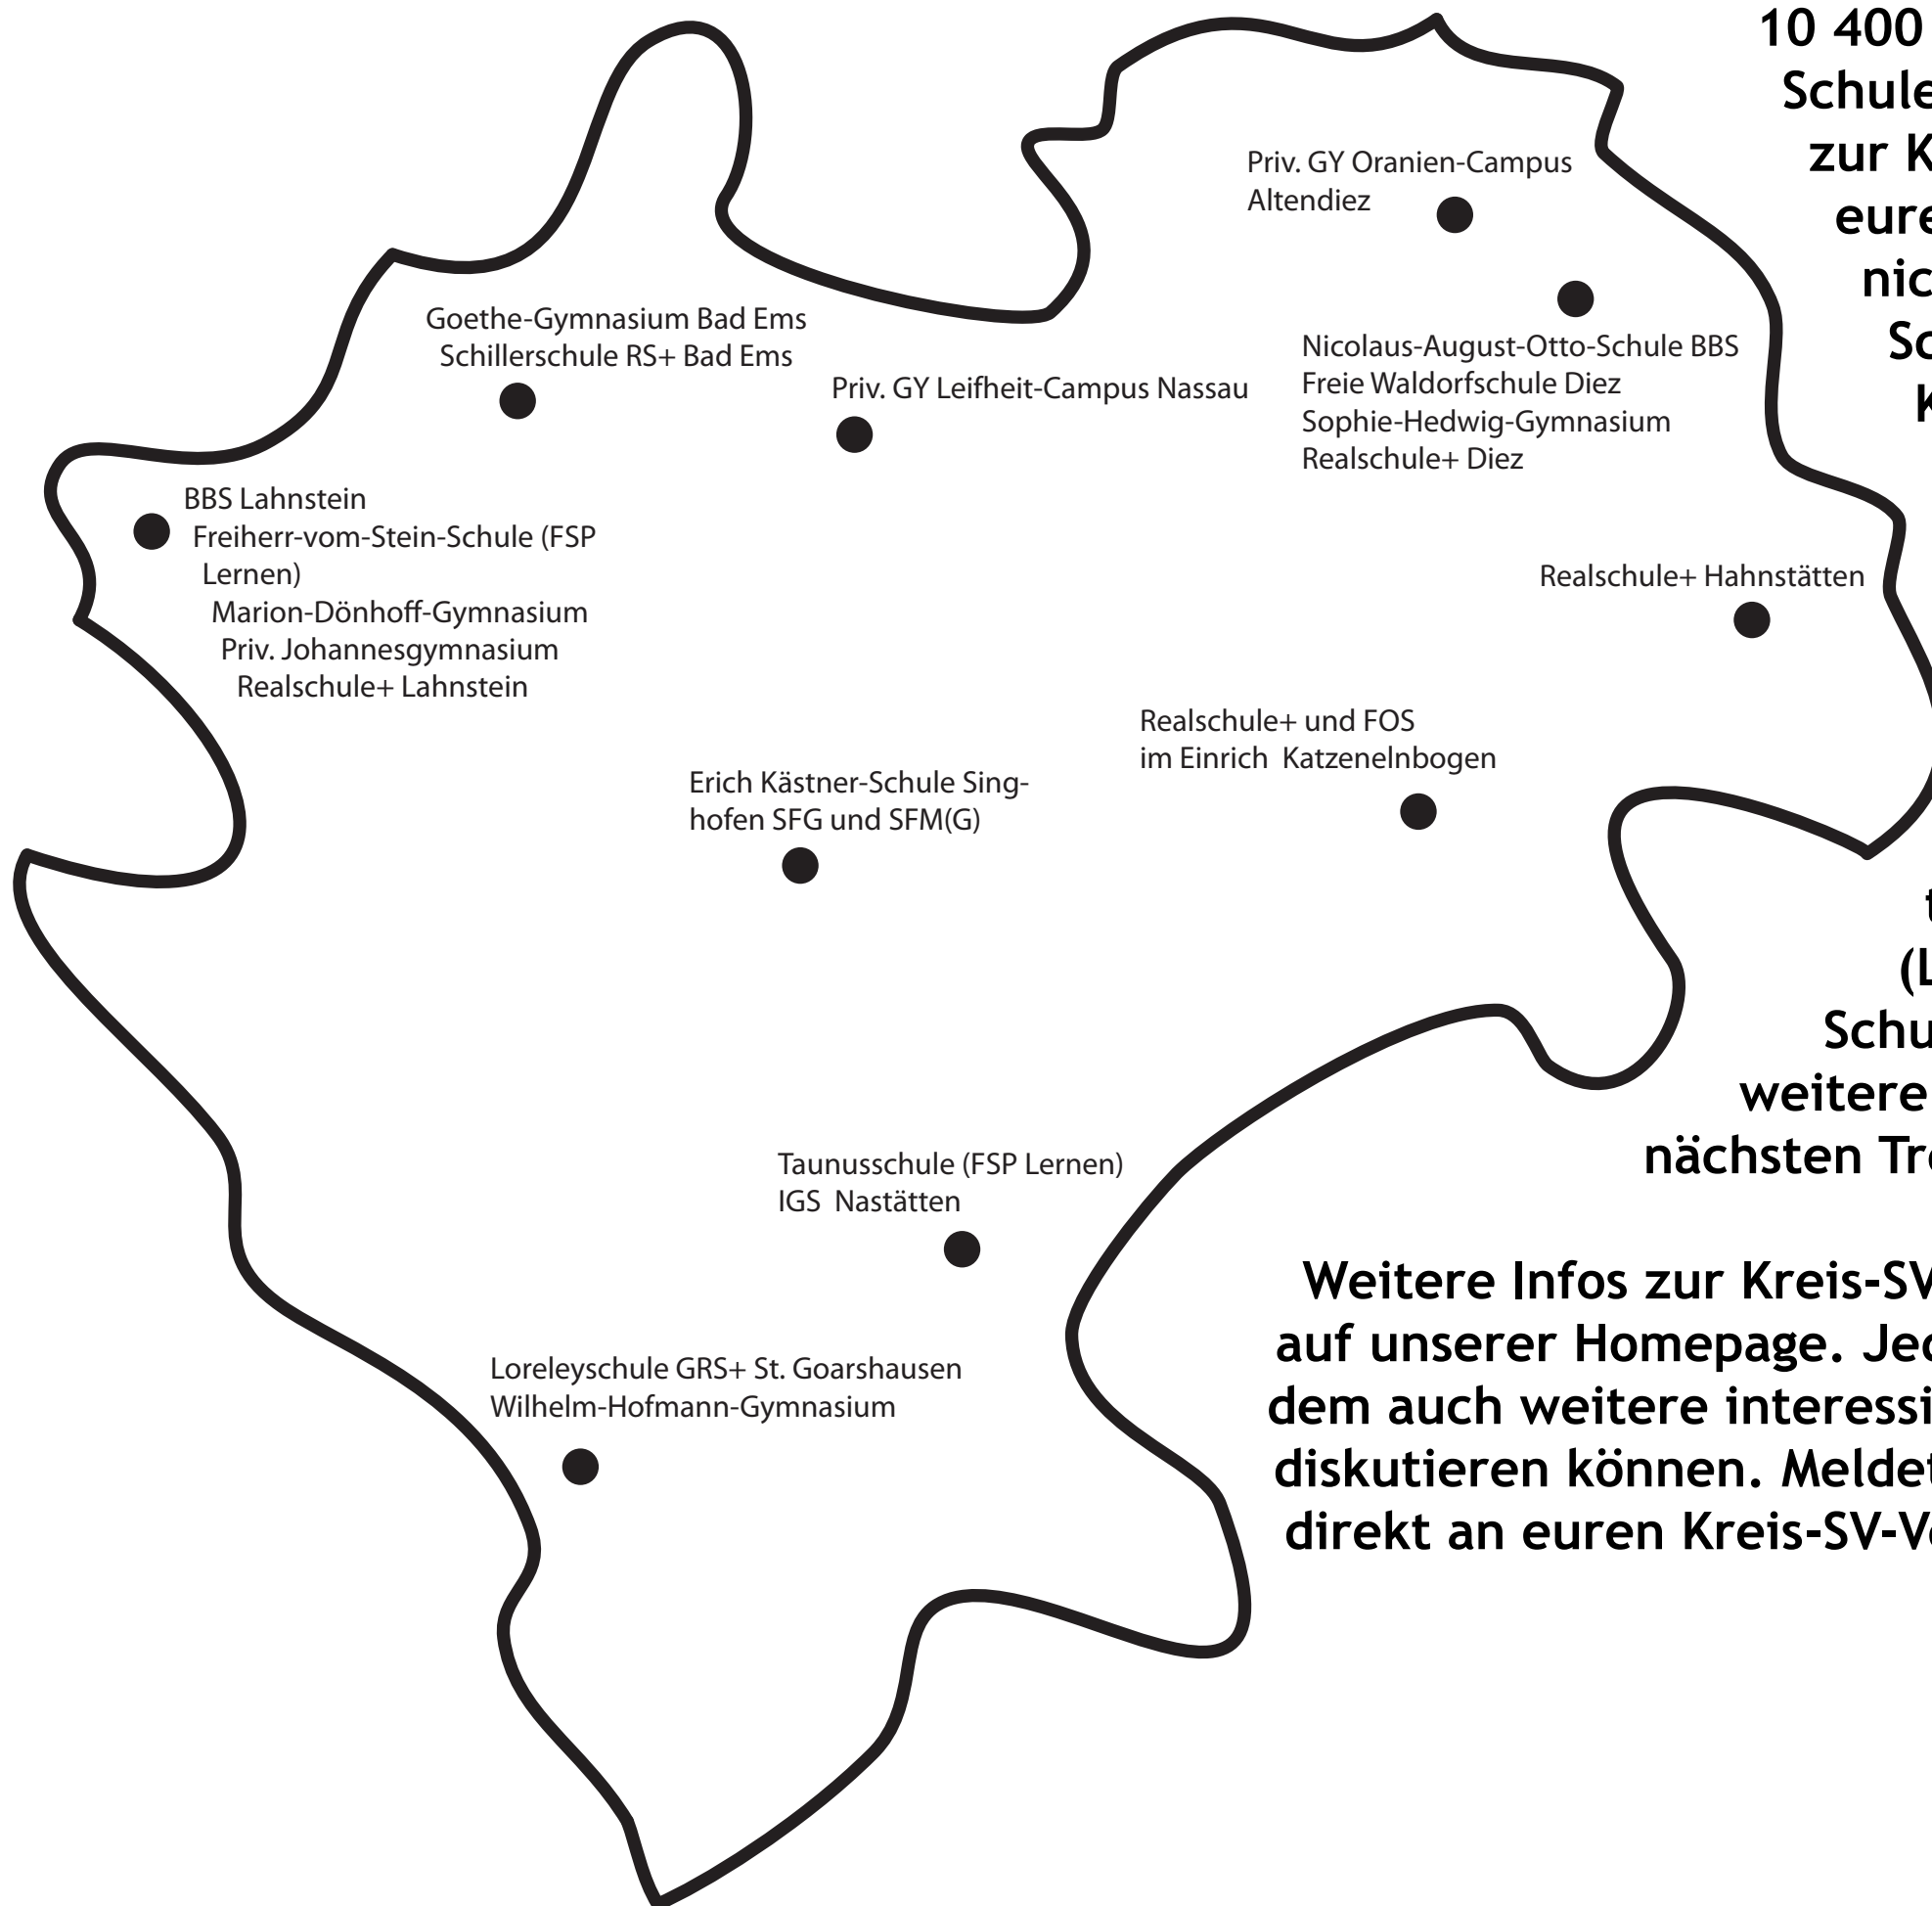

Kreis-SV Rhein-Lahn

Im Landkreis Rhein-Lahn befinden sich 20 Schulen (siehe Karte) mit Sekundarstufe I und II, die von ca. 10 400 Schüler*innen besucht werden. Von jeder Schule werden 2 Delegierte (=Vertreter*innen) zur Kreis-Schüler*innenvertretung gewählt. Hat eure SV denn schon Kreis-SV-Delegierte? Wenn nicht, solltet ihr bei der nächsten SV-Wahl 2 Schüler*innen bestimmen, die eure Schule im Kreis vertreten.

Kreis-SV-Sitzungen sind beschlussfähig, wenn mindestens die Hälfte der Delegierten anwesend sind, in eurem Fall also ab 20 Delegierten.

Die Kreis-SV Rhein-Lahn entsendet 3 Vertreter*innen zur zweimal jährlich tagenden Landesschüler*innenkonferenz (LSK). Daneben wählt die Kreis-SV zum Schuljahresbeginn einen Vorstand und weitere Ämter. Näheres erfahrt ihr auf dem nächsten Treffen eurer Kreis-SV!

Weitere Infos zur Kreis-SV und der Landesvertretung LSV findet ihr auf unserer Homepage. Jede Kreis-SV hat einen Email-Verteiler, auf dem auch weitere interessierte Schüler*innen mitlesen und diskutieren können. Meldet euch unter info@lsvrlp.de oder schreibt direkt an euren Kreis-SV-Verteiler: krsv-ems@lists.lsvrlp.de