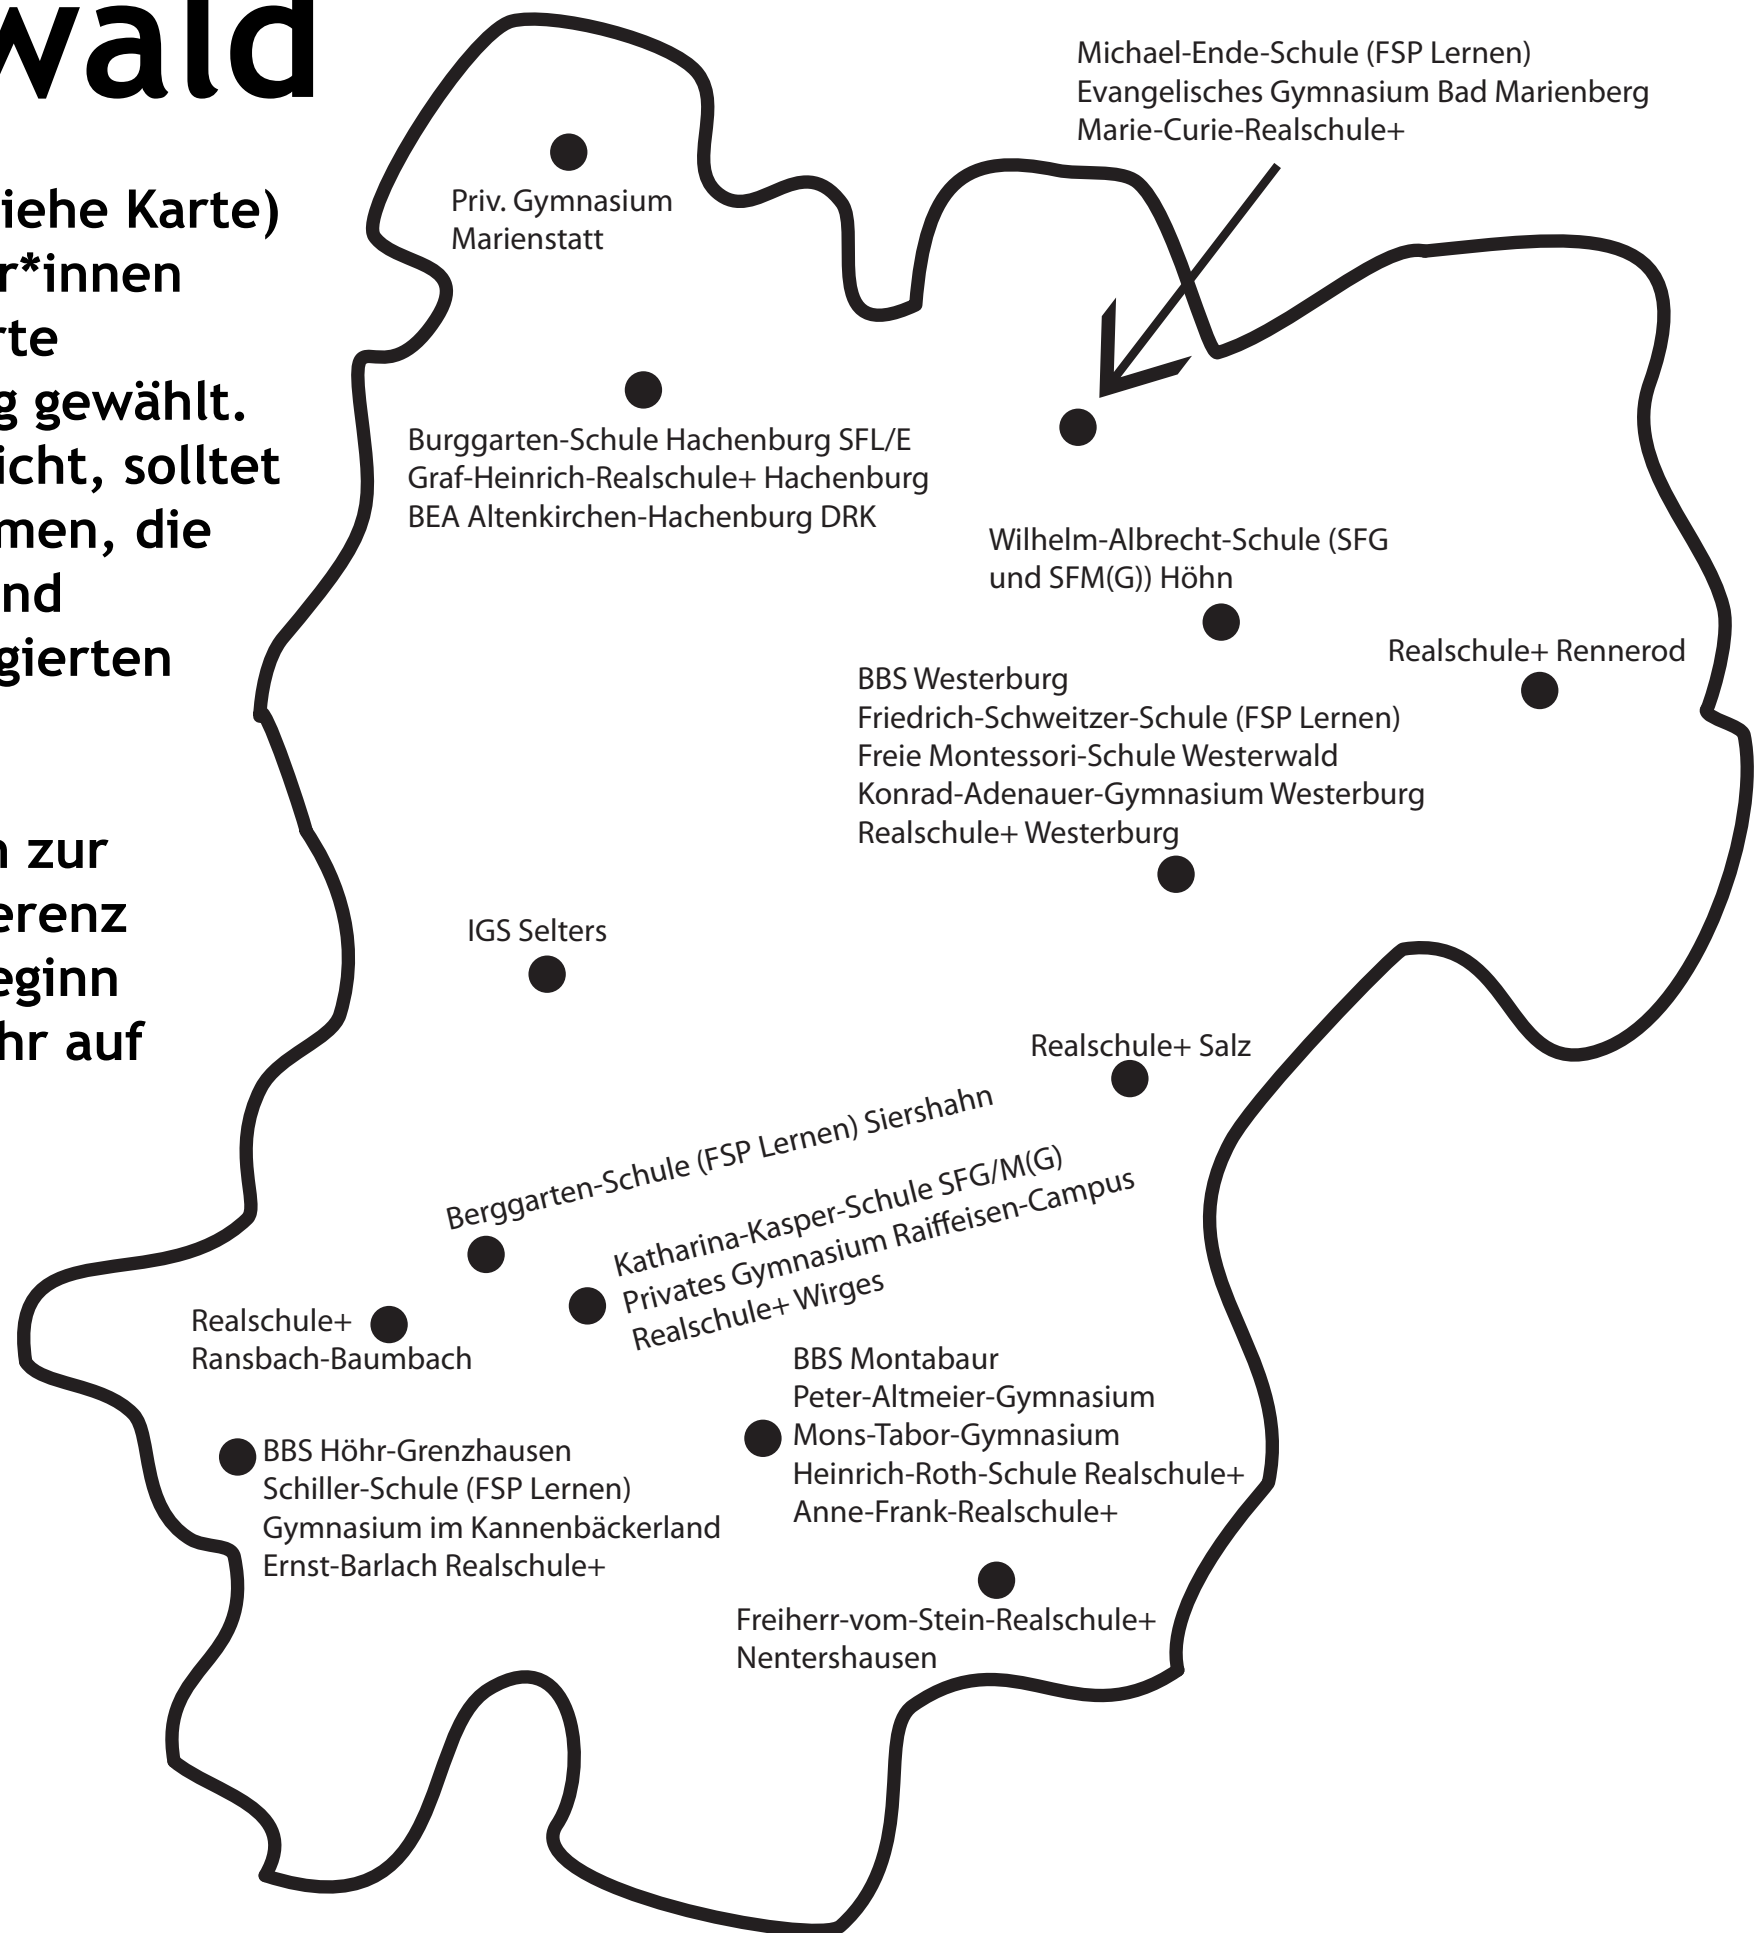

Kreis-SV Westerwald

Im Landkreis Westerwald befinden sich 31 Schulen (siehe Karte) mit Sekundarstufe I und II, die von ca. 17 000 Schüler*innen besucht werden. Von jeder Schule werden 2 Delegierte (=Vertreter*innen) zur Kreis-Schüler*innenvertretung gewählt. Hat eure SV denn schon Kreis-SV-Delegierte? Wenn nicht, solltet ihr bei der nächsten SV-Wahl 2 Schüler*innen bestimmen, die eure Schule im Kreis vertreten. Kreis-SV-Sitzungen sind beschlussfähig, wenn mindestens die Hälfte der Delegierten anwesend sind, in eurem Fall also ab 31 Delegierten.

Die Kreis-SV Westerwald entsendet 4 Vertreter*innen zur zweimal jährlich tagenden Landesschüler*innenkonferenz (LSK). Daneben wählt die Kreis-SV zum Schuljahresbeginn einen Vorstand und weitere Ämter. Näheres erfahrt ihr auf dem nächsten Treffen eurer Kreis-SV!

Weitere Infos zur Kreis-SV und der Landesvertretung LSV findet ihr auf unserer Homepage. Jede Kreis-SV hat einen Email-Verteiler, auf dem auch weitere interessierte Schüler*innen mitlesen und diskutieren können. Meldet euch unter info@lsvrlp.de oder schreibt direkt an euren Kreis-SV-Verteiler: krsv-ww@lists.lsvrlp.de

www.lsvrlp.de