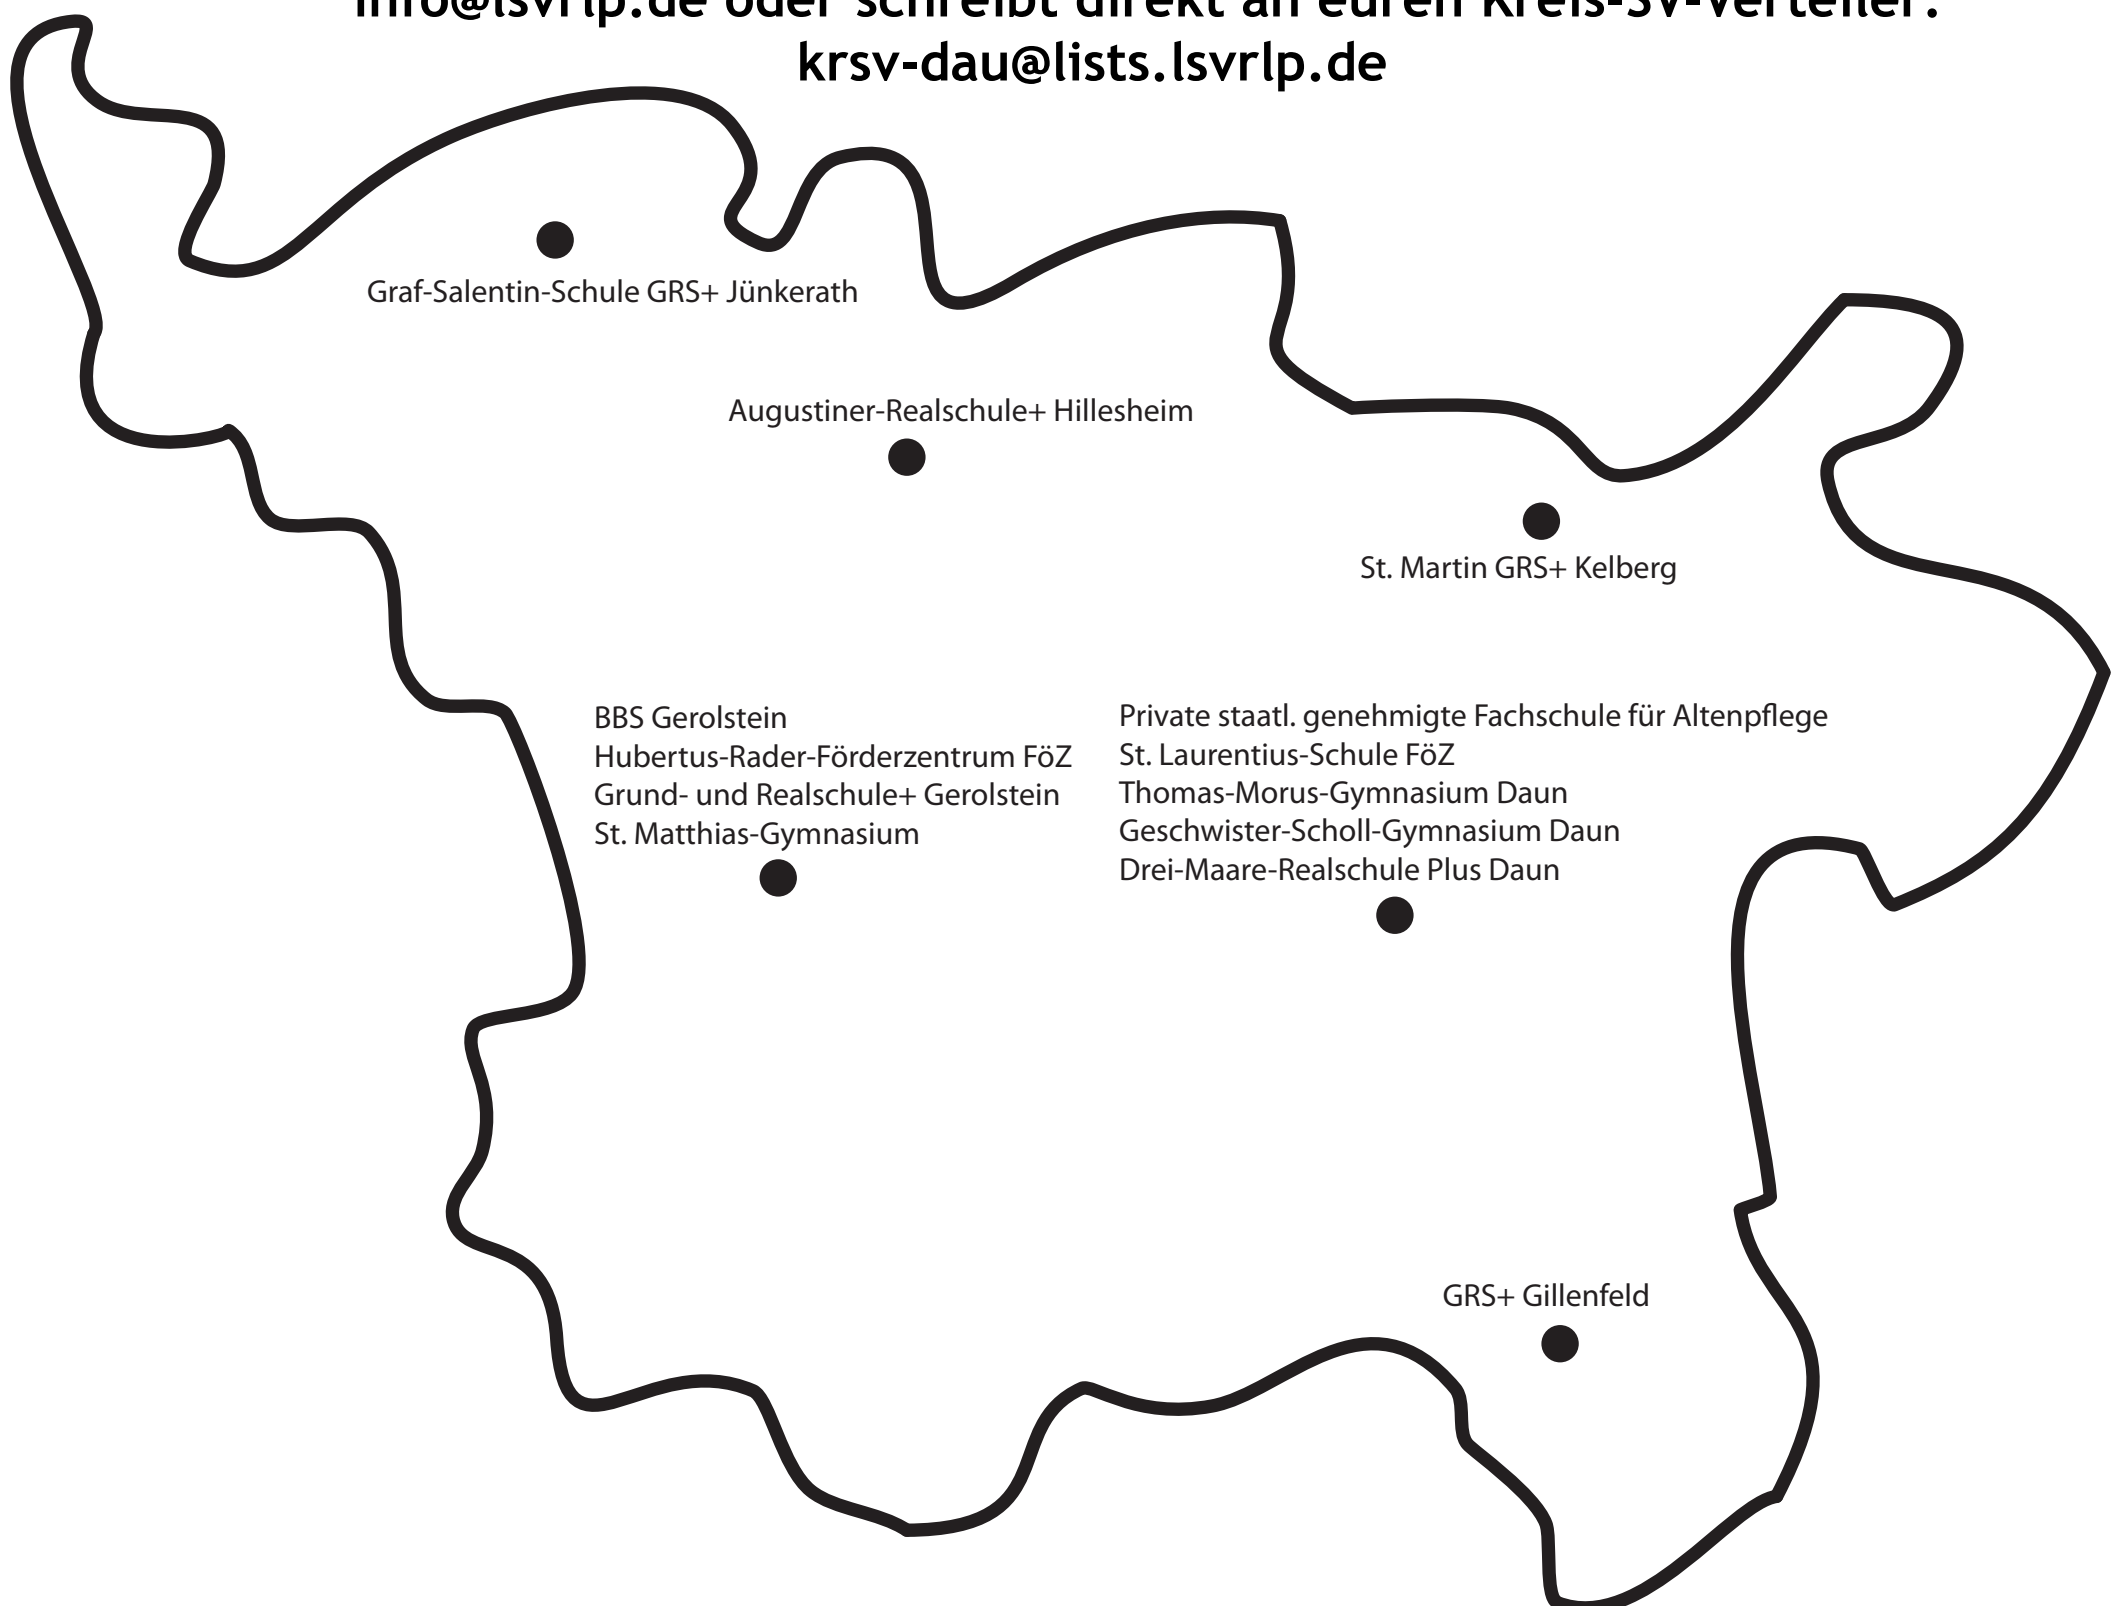

Kreis-SV Vulkaneifel

Im Landkreis Vulkaneifel befinden sich 13 Schulen (siehe Karte) mit Sekundarstufe I und II, die von ca. 5300 Schüler*innen besucht werden. Von jeder Schule werden 2 Delegierte (=Vertreter*innen) zur Kreis-Schüler*innenvertretung gewählt. Hat eure SV denn schon Kreis-SV-Delegierte? Wenn nicht, solltet ihr bei der nächsten SV-Wahl 2 Schüler*innen bestimmen, die eure Schule im Kreis vertreten. Kreis-SV-Sitzungen sind beschlussfähig, wenn mindestens die Hälfte der Delegierten anwesend sind, in eurem Fall also ab 13 Delegierten.

Die Kreis-SV Vulkaneifel entsendet 2 Vertreter*innen zur zweimal jährlich tagenden Landesschüler*innenkonferenz (LSK). Daneben wählt die Kreis-SV zum Schuljahresbeginn einen Vorstand und weitere Ämter. Näheres erfahrt ihr auf dem nächsten Treffen eurer Kreis-SV!

Weitere Infos zur Kreis-SV und der Landesvertretung LSV findet ihr auf unserer Homepage. Jede Kreis-SV hat einen Email-Verteiler, auf dem auch weitere interessierte Schüler*innen mitlesen und diskutieren können. Meldet euch unter info@lsvrlp.de oder schreibt direkt an euren Kreis-SV-Verteiler: krsv-dau@lists.lsvrlp.de

www.lsvrlp.de