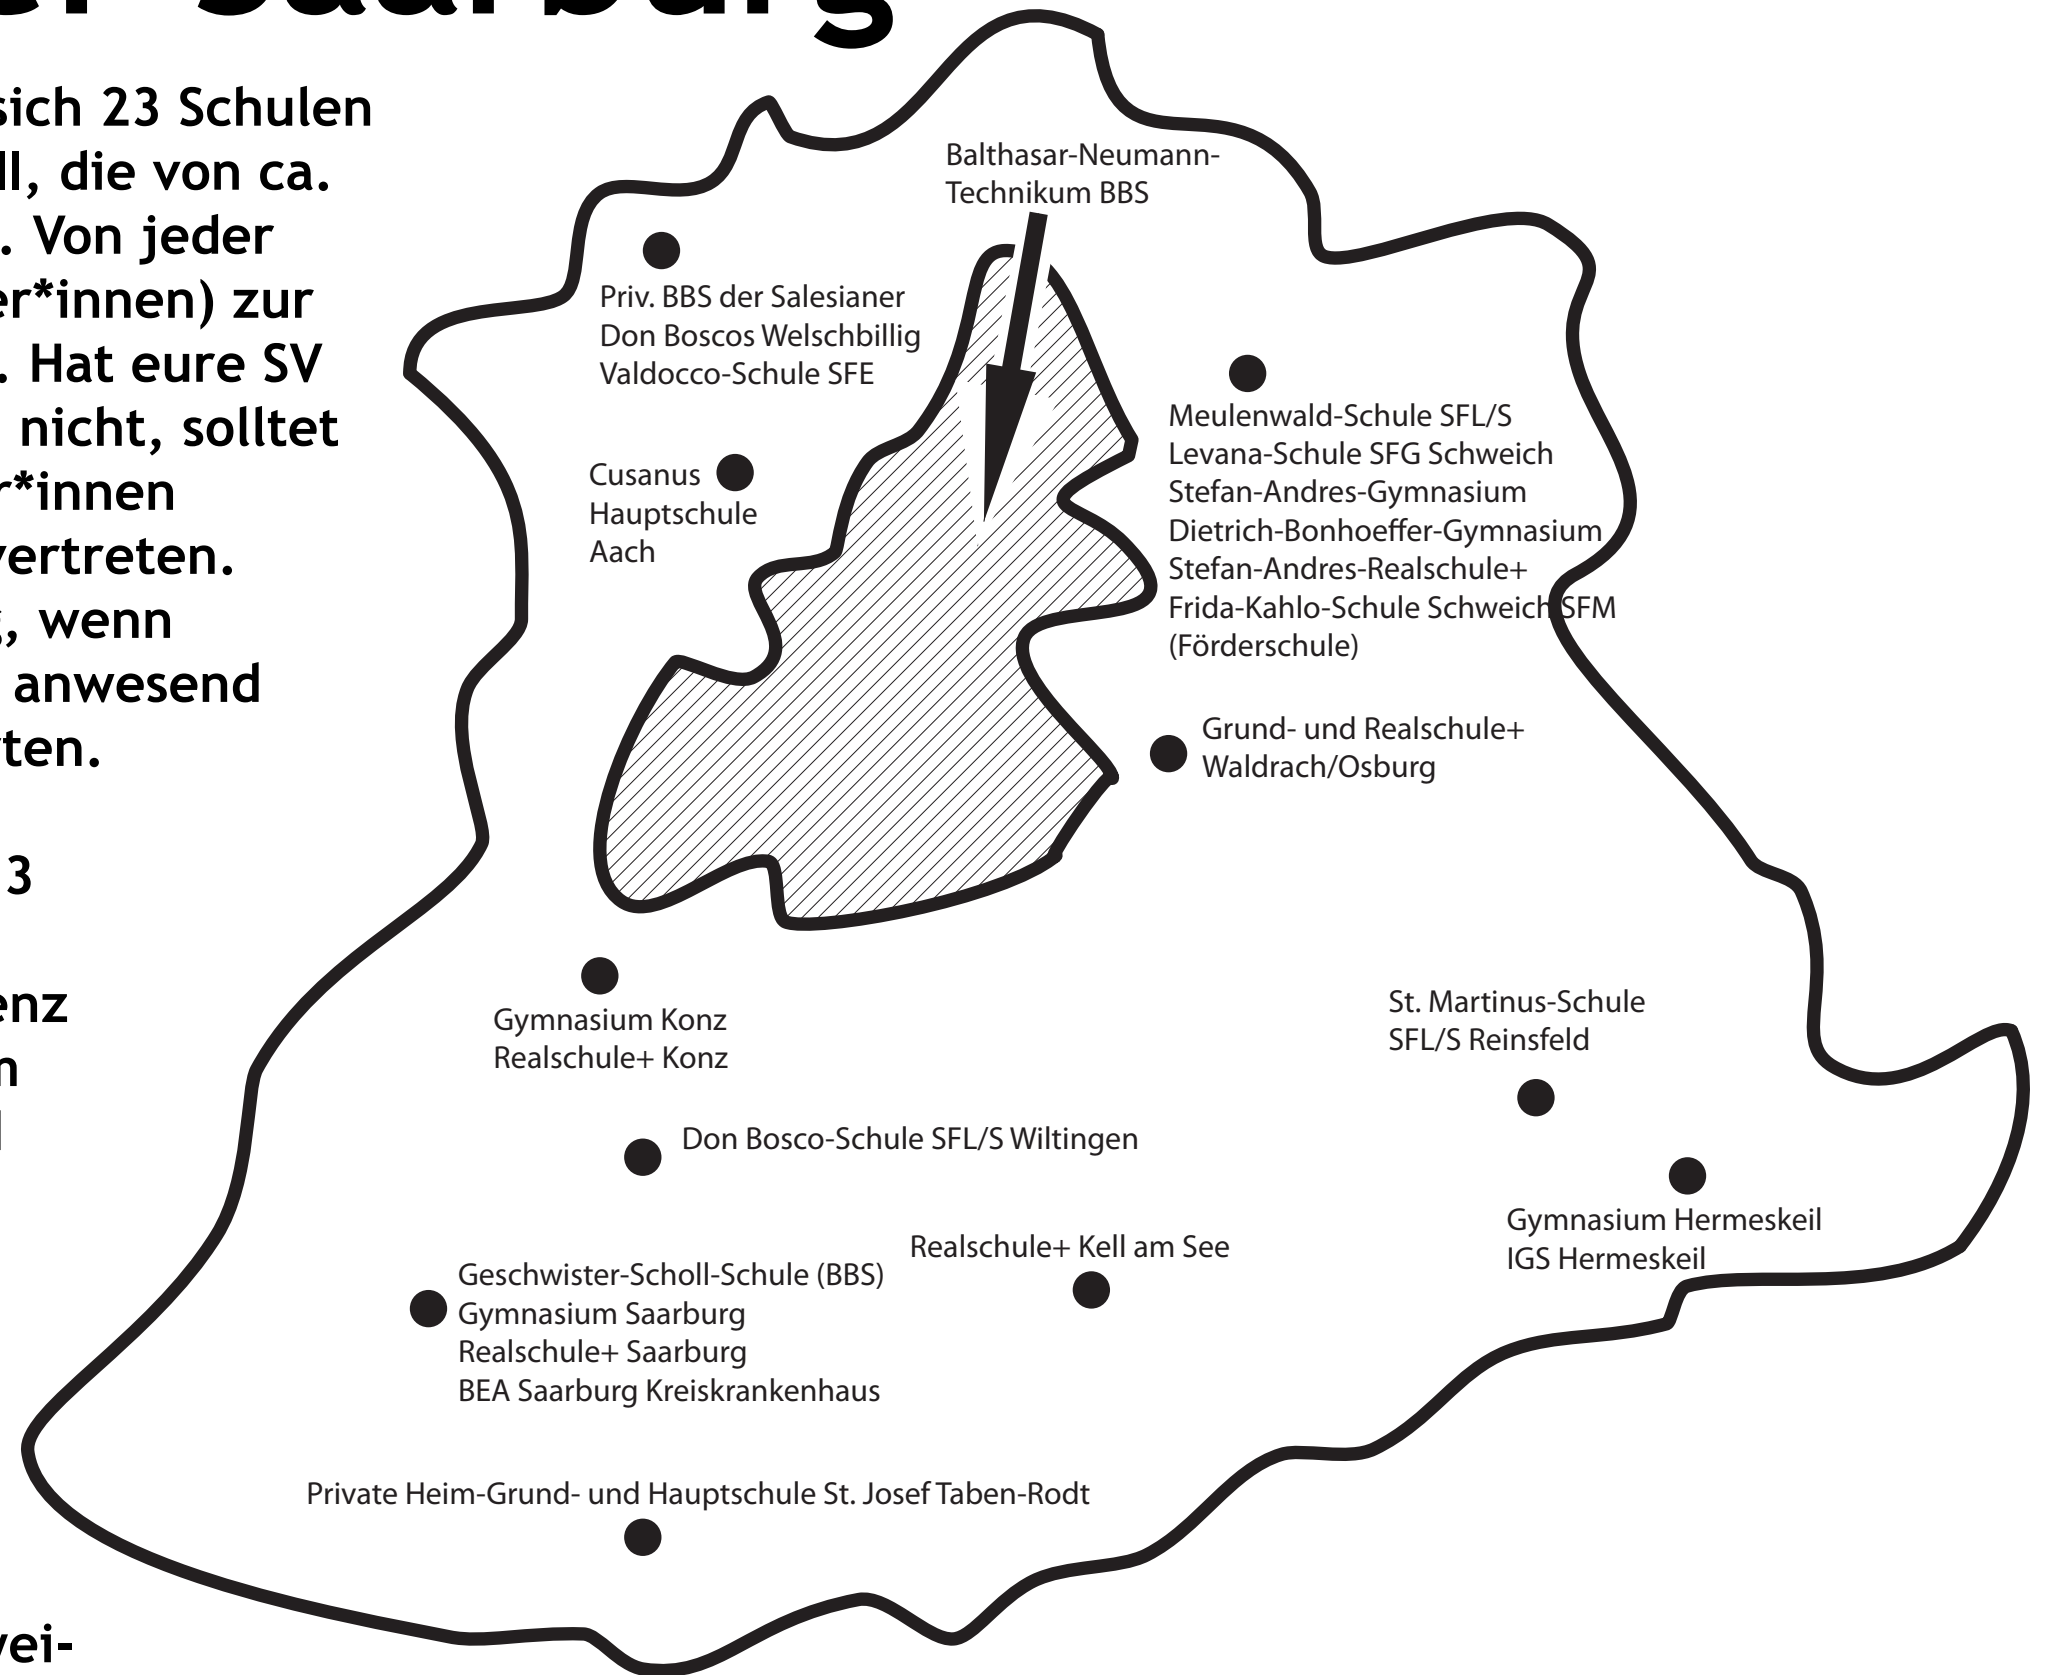

Kreis-SV Trier-Saarburg

Im Landkreis Trier-Saarburg befinden sich 23 Schulen (siehe Karte) mit Sekundarstufe I und II, die von ca. 10 000 Schüler*innen besucht werden. Von jeder Schule werden 2 Delegierte (=Vertreter*innen) zur Kreisschüler*innenvertretung gewählt. Hat eure SV denn schon Kreis-SV-Delegierte? Wenn nicht, solltet ihr bei der nächsten SV-Wahl 2 Schüler*innen bestimmen, die eure Schule im Kreis vertreten. Kreis-SV-Sitzungen sind beschlussfähig, wenn mindestens die Hälfte der Delegierten anwesend sind, in eurem Fall also ab 23 Delegierten.

Die Kreis-SV Trier-Saarburg entsendet 3 Vertreter*innen zur zweimal jährlich tagenden Landesschüler*innenkonferenz (LSK). Daneben wählt die Kreis-SV zum Schuljahresbeginn einen Vorstand und weitere Ämter. Näheres erfahrt ihr auf dem nächsten Treffen eurer Kreis-SV!

Weitere Infos zur Kreis-SV und der Landesvertretung LSV findet ihr auf unserer Homepage. Jede Kreis-SV hat einen Email-Verteiler, auf dem auch weitere interessierte Schüler*innen mitlesen und diskutieren können. Meldet euch unter info@lsvrlp.de oder schreibt direkt an euren Kreis-SV-Verteiler: krsv-tr@lists.lsvrlp.de

www.lsvrlp.de