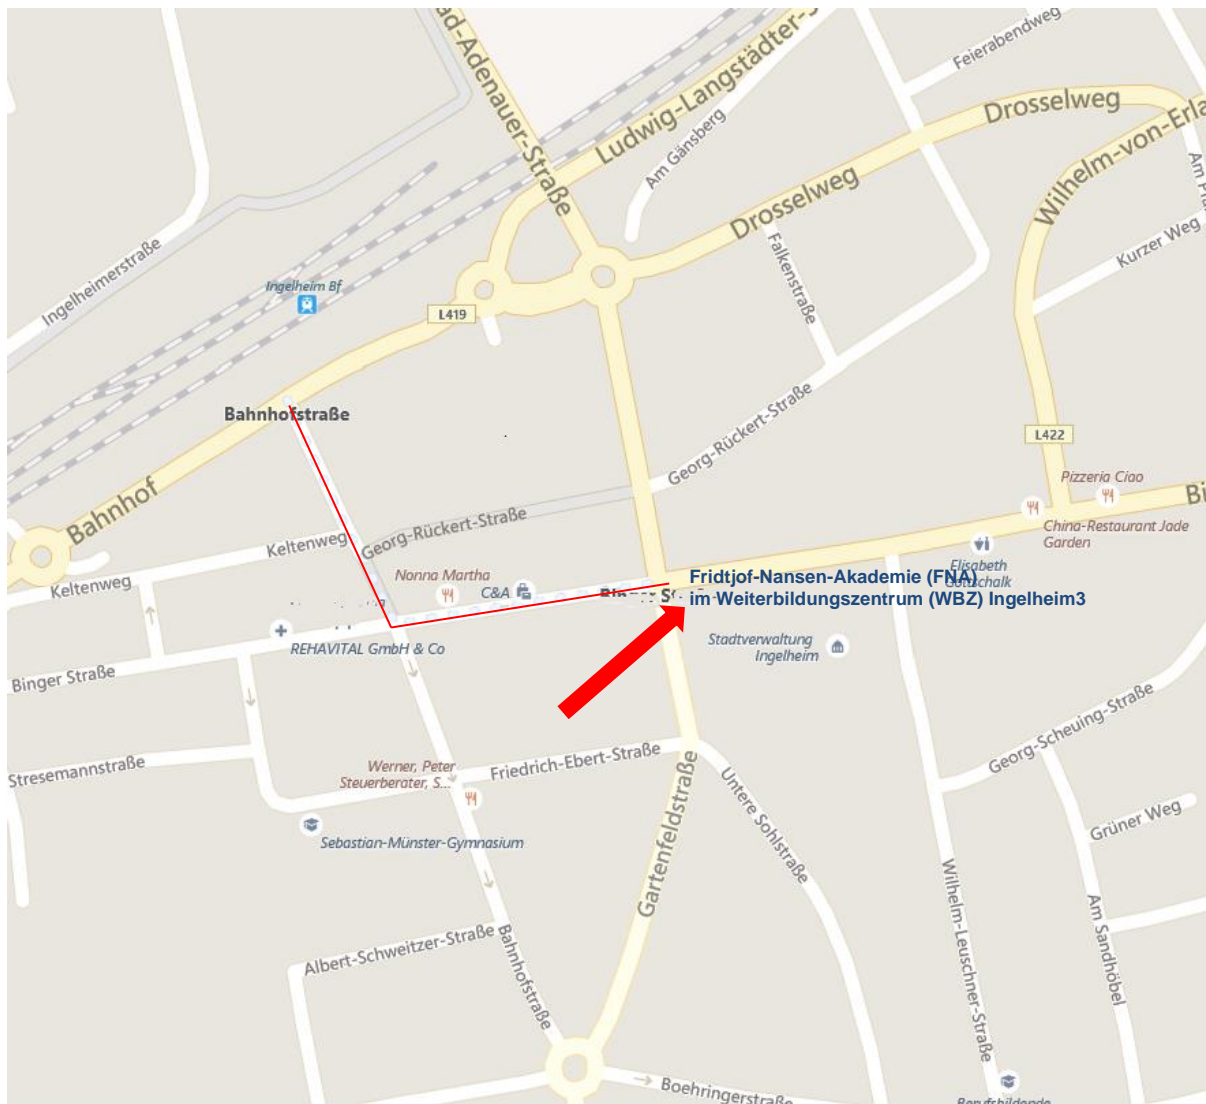

Fußweg

Bahnhof-Fridtjof-Nansen-Akademie im WBZ Ingelheim

Bitte folgen Sie dem Hinweis: WBZ auf den burgunderfarbenen Stelen. Die erste finden Sie vor dem Bahnhofsgebäude.

Fridtjof-Nansen-Akademie (FNA)
im Weiterbildungszentrum (WBZ) Ingelheim
Fridtjof-Nansen-Platz 3
55218 Ingelheim am Rhein
T: 06132 79003-16